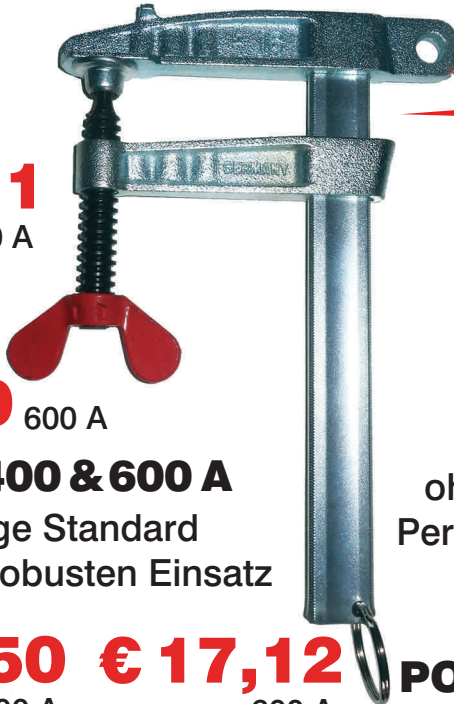

SR-ZÜNDFUNKE

Zündfunken-TV Folge 6 – Oktober

€ 6,11

400 A

€ 7,20

600 A

HIPPO 400 & 600 A

Der günstige Standard
für den robusten Einsatz

€ 9,09

300 A

€ 17,18

600 A

**CROCODILE
300 & 600 A**

Einfache
Handhabung
ohne Kabelschuh.
Perfekt für Montage
und Werkstatt.

€ 13,50

400 A

€ 17,12

600 A

POL-ZWINGE 400 & 600 A

**MAGNET-MASSE-KLEMME
300 & 600 A**

Mit ausschaltbaren Magneten
(Lässt sich mühelos von Spänen
und Schleifstaub reinigen)
Geeignet für Flachstähle und Rundkörper.

€ 50,91

300 A

€ 119,54

600 A

ROTARY 800 A

360° drehbare
Masseklemme

€ 129,13

800 A

FOLGEN SIE UNS AUF...